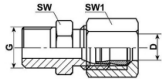

Gerade Einschraubverschraubung GE06-LL M8x1, Stahl

**Artikelnummer**

AK195431

Modell

106-002

Technische Spezifikationen

Gerade Einschraubverschraubung
GE06-LL M8x1, Stahl verzinkt, komplett

- DIN 2353 ISO 8434-1
- Bauform: LL
- komplett inkl. Schneidring und Mutter
- auch in Edelstahl lieferbar

Beschreibung**Technische Daten**

Werkstoff	Stahl verzinkt
Gewinde	M 8x1,0
Schlüsselweite	11
Größe / Inhalt	VPE 1
Gewicht kg	0.0124
Anschluss D	6
Aussengewinde G	M 8x1,0
Schlüsselweite 1	12