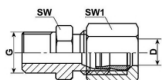

Gerade Einschraubverschraubung GE06-LL R 1/8", Sta

Artikelnummer

AK195433

Modell

106-004

Technische Spezifikationen

Gerade Einschraubverschraubung
GE06-LL R 1/8", Stahl verzinkt, komplett

- DIN 2353 ISO 8434-1
- Bauform: LL
- komplett inkl. Schneidring und Mutter
- auch in Edelstahl lieferbar

Beschreibung

Technische Daten

Werkstoff	Stahl verzinkt
Gewinde	R1/8"
Schlüsselweite	11
Größe / Inhalt	VPE 1
Gewicht kg	0.014
Anschluss D	6
Aussengewinde G	R 1/8"
Schlüsselweite 1	12