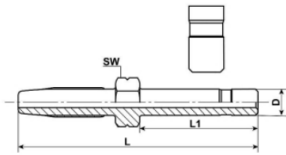

Rohrstutzen gerade mit Nut, stahl verzinkt, D6, Sc

**Artikelnummer**

AK198079

Modell

100-054-NUT

Technische Daten

Werkstoff	Stahl verzinkt
Schlüsselweite	10
Größe / Inhalt	VPE 1
Gewicht kg	0.0104
VPE	1
Ausführung	für Schlauch Ø 4,1 x 8,75 □ □ D6, Schlauch Ø4
Anschluss D	6
Länge L1	20
Länge	51 mm